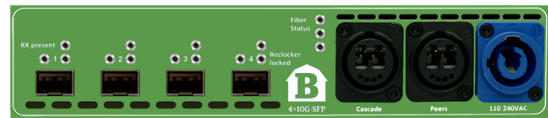

Village-Island
[Adeas/Nextera booth C3552]
[intoPIX booth C6025]