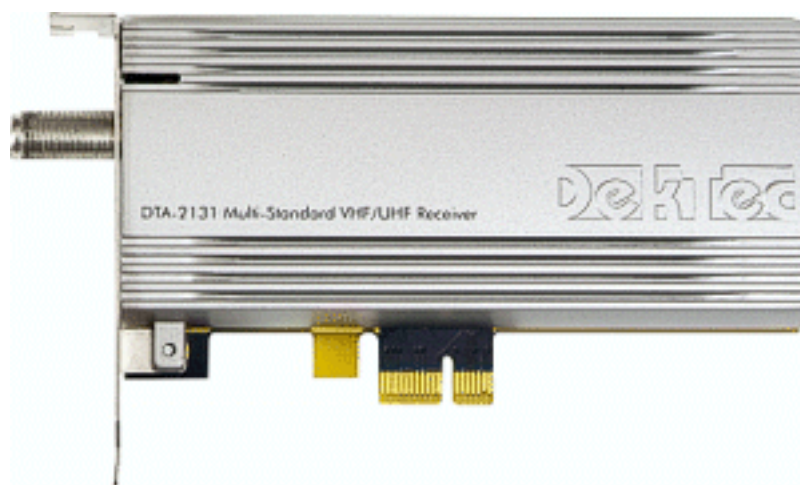

2018 8月 DekTec ニュース

コンテンツ

- SdEye : テレテキスト解析機能の追加
- ISDB-S3 変調オプション
- DTA-2131 : 新 OEM パッケージ

DekTec は、IBC 2018 に出展します。
*DekTec 社ブース : Hall 2 B40

SdEye : テレテキスト解析機能の追加

DekTec 社のリアルタイム SDI 解析ソフトウェア : SdEye にテレテキスト(文字多重放送)アナライザ機能が追加されました。

SdEye のテレテキスト解析、デコード画面

既にサポートされている、EIA 608/708 クローズド・キャプションに加え、テレテキスト・サブタイトルなどを個別に表示できます。

ISDB-S3 変調オプション

ユニバーサルマルチスタンダード変調器、PCI Express バス用の DTA-2115B とポータブルタイプの DTU-315 に ISDB-S3 変調機能を追加しました。

ISDB-S3: 4K/8K 衛星デジタル放送

ISDB-S3 は、より高い帯域幅が必要な、4K および 8K 放送の為、衛星放送の伝送容量を拡張するために開発されました。

特に、2020 年の夏季オリンピックのために放送業界が盛り上がっている日本で注目されています。

ISDB-S3 受信機の検証ためのテストストリーム生成機器については、弊社お問い合わせ先にお問い合わせください。

DTA-2131:新 OEM パッケージ

DTA-2131 受信機は、ATSC 3.0、DVB-T2、ISDB-T 等のケーブルおよび地上波 RF 信号の監視用に、最適なソリューションとして、普及されつつあります。

DekTec 社は、最先端の放送監視製品の心臓部として DTA-2131 を使用するエンドユーザにとってより魅力的な復調およびアドバンスド RF 測定オプションの再構成と価格改定をしました。

DTA-2131 : マルチスタンダード VHF/UHF レシーバ

DTA-2131 OEM パッケージは、現在サポートされている DVB-T2 や ATSC 3.0 などの変調規格をすべて受信可能です。

I / Q サンプルキャプチャと T2MI 出力もこの基本パッケージに含まれています。