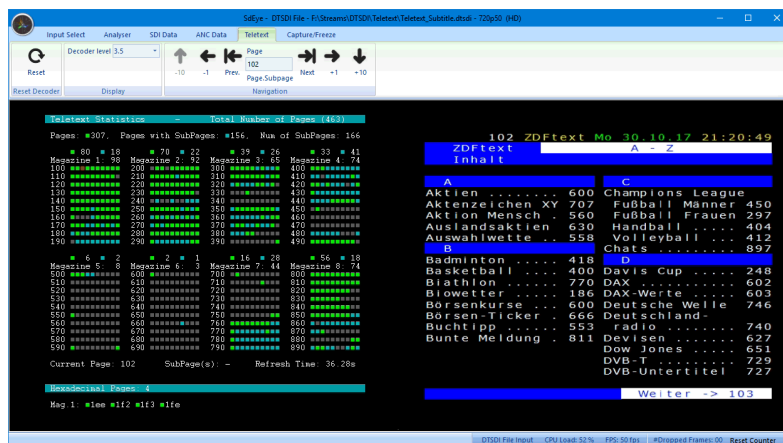

2018 8月 DekTec ニュース

コンテンツ

- SdEye : テレテキスト解析機能の追加
- ISDB-S3 変調オプション
- DTA-2131 : 新 OEM パッケージ

DekTec は、IBC 2018 に出展します。
*DekTec 社ブース : Hall 2 B40

SdEye : テレテキスト解析機能の追加

DekTec 社のリアルタイム SDI 解析ソフトウェア : SdEye にテレテキスト(文字多重放送)アナライザ機能が追加されました。

SdEye のテレテキスト解析、デコード画面

既にサポートされている、EIA 608/708 クローズド・キャプションに加え、テレテキスト・サブタイトルなどを個別に表示できます。

ISDB-S3 変調オプション

ユニバーサルマルチスタンダード変調器、PCI Express バス用の DTA-2115B とポータブルタイプの DTU-315 に ISDB-S3 変調機能を追加しました。

ISDB-S3: 4K/8K 衛星デジタル放送

ISDB-S3 は、より高い帯域幅が必要な、4K および 8K 放送の為、衛星放送の伝送容量を拡張するために開発されました。

特に、2020 年の夏季オリンピックのために放送業界が盛り上がっている日本で注目されています。

ISDB-S3 受信機の検証ためのテストストリーム生成機器については、弊社お問い合わせ先にお問い合わせください。

DTA-2131:新 OEM パッケージ

DTA-2131 受信機は、ATSC 3.0、DVB-T2、ISDB-T 等のケーブルおよび地上波 RF 信号の監視用に、最適なソリューションとして、普及されつつあります。